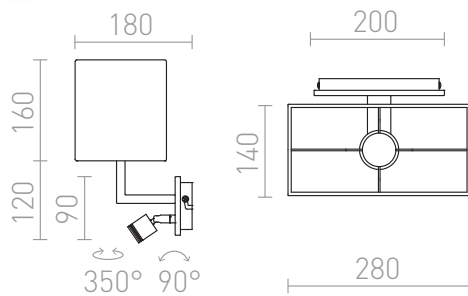

PLAZA met MINILICHT

LED 42+3W 140 lm Ra 80

Wandlamp met gestructureerde textiel lampenkap en extra 3W LED reflector. De twee lichtbronnen zijn individueel bediend met een schakelaar op de basis.

adviesverkoopprijs EUR incl. BTW

R11982

PLAZA wandlamp met LED spotlicht wit Chrom
230V E27 LED 42+3W 3000K

188,00

3D model

PDF manual

G13026