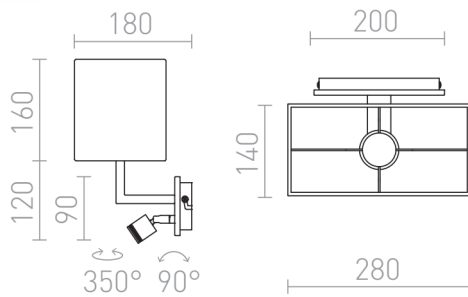

PLAZA MED LÆSELAMPE

LED 15+3W 140 lm Ra 80

Væglampe med tekstureret tekstilskærm og en 3W LED læselampe. Bægge lyskilder kan tændes og slukkes individuelt med hversin afbryder på basen.

RP DKK inkl. MOMS

R11982

PLAZA væg med LED hvid krom 230V LED E27
LED 15+3W 3000K

1 300,-

 3D model

 manual

 .ies data

G13026