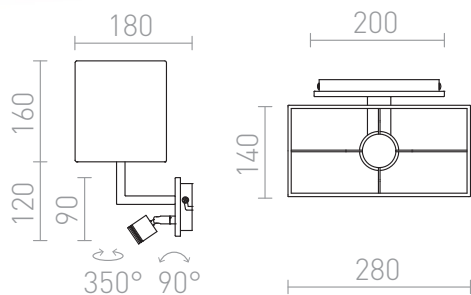

PLAZA СЪС СПОТ

LED 42+3W 140 lm Ra 80

Стенна лампа с текстуриран текстилен абажур и 3W LED светлина за четене, като и двете могат да се управляват индивидуално чрез отделни превключватели в долната част на основата.

цена на дребно BGN с ДДС

R11982

PLAZA LED спот за стена бяло хром 230V E27
LED 42+3W 3000K

380,-

3D model

PDF manual

G13026