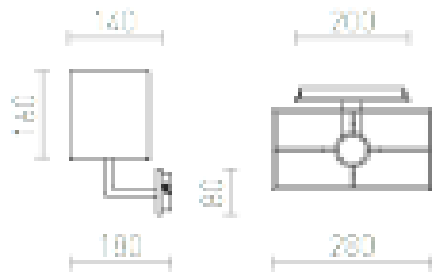

PLAZA DE PERETE

Corp de iluminat de perete cu abajur textil structurat.

preț recomandat cu amănuntul RON cu TVA inclus

R11981

PLAZA de perete alb crom 230V E27 42W

645,-

3D model

PDF manual