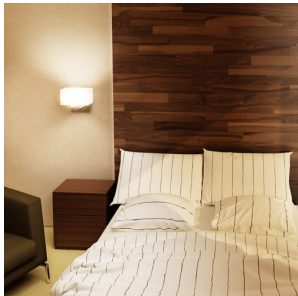

PLAZA DE PERETE

Corp de iluminat de perete cu abajur textil structurat.

preț recomandat cu amănuntul RON cu TVA inclus

R11981

PLAZA de perete alb crom 230V E27 42W

645,-

3D model

PDF manual