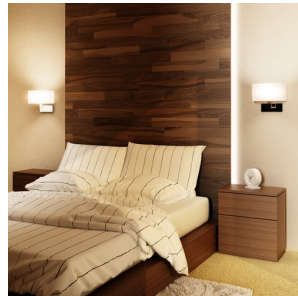

PLAZA DE PERETE

Corp de iluminat de perete cu abajur textil structurat.

preț recomandat cu amănuntul RON cu TVA inclus

R11981

PLAZA de perete alb crom 230V E27 42W

645,-

3D model

PDF manual