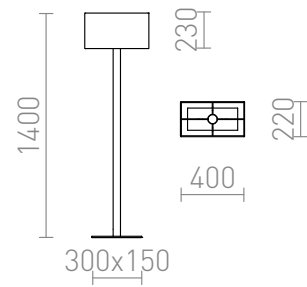

PLAZA DE PODEA

Corp de iluminat cu suport de podea cu abajur textil structurat.
preț recomandat cu amănuntul RON cu TVA inclus

R11984

PLAZA de podea alb crom 230V E27 42W

2 950,-

3D model

manual

G13026