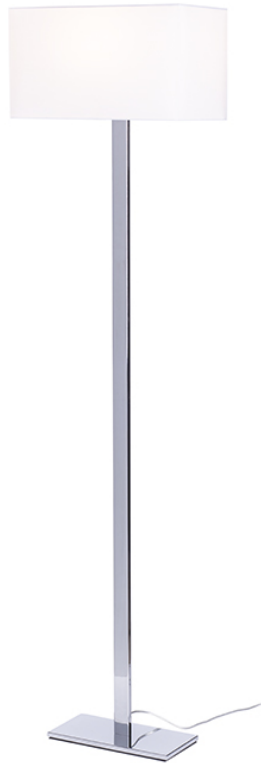

PLAZA DE PODEA

Corp de iluminat cu suport de podea cu abajur textil structurat.
preț recomandat cu amănuntul RON cu TVA inclus

R11984

PLAZA de podea alb crom 230V E27 42W

2 950,-

3D model

manual

G13026