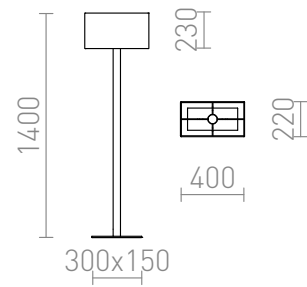

# PLAZA DE PE

Candeeiro de pé com abajur têxtil texturado.

Preço recomendado EUR incluindo IVA

R11984

PLAZA de pé branco cromo 230V E27 42W

620,00

3D model

manual