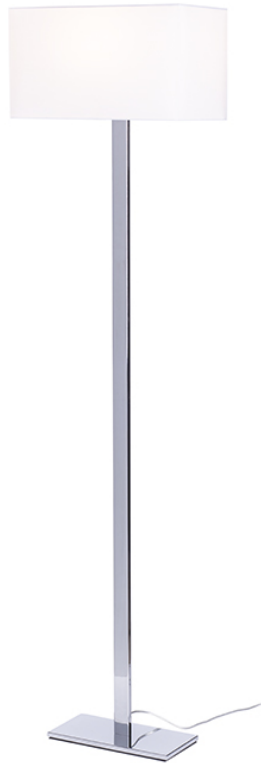

# PLAZA DE PE

Candeeiro de pé com abajur têxtil texturado.

Preço recomendado EUR incluindo IVA

R11984

PLAZA de pé branco cromo 230V E27 42W

620,00

3D model

manual

G13026