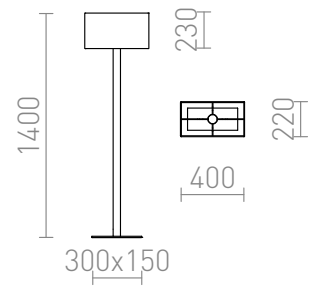

# PLAZA STAANDE LAMP

Staande lamp met gestructureerde textiel lampenkap.  
adviesverkoopprijs EUR incl. BTW

R11984

PLAZA staande lamp wit Chrom 230V E27 42W

620,00

3D model

PDF manual

G13026