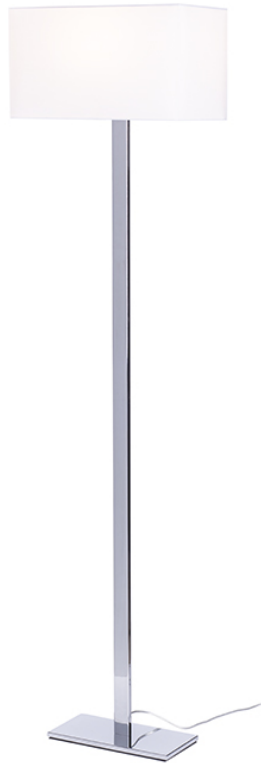

# PLAZA STAANDE LAMP

Staande lamp met gestructureerde textiel lampenkap.  
adviesverkoopprijs EUR incl. BTW

R11984

PLAZA staande lamp wit Chrom 230V E27 42W

620,00

3D model

PDF manual

G13026