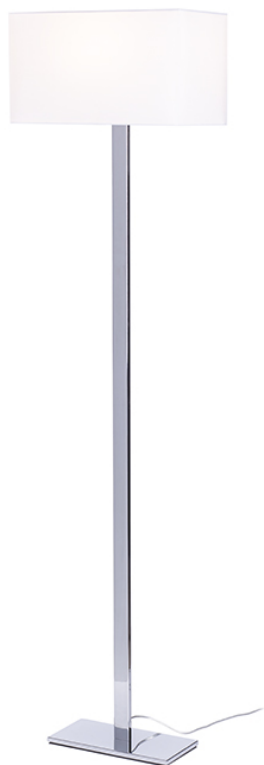

PLAZA ПОДОВА

Подова лампа с текстуриран текстилен абажур.
цена на дребно BGN с ДДС

R11984

PLAZA подова бяло хром 230V E27 42W

1 200,-

3D model

PDF manual

G13026