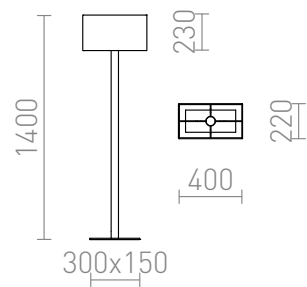

PLAZA ПОДОВА

Подова лампа с текстуриран текстилен абажур.
цена на дребно BGN с ДДС

R11984

PLAZA подова бяло хром 230V E27 42W

1 200,-

3D model

PDF manual

G13026