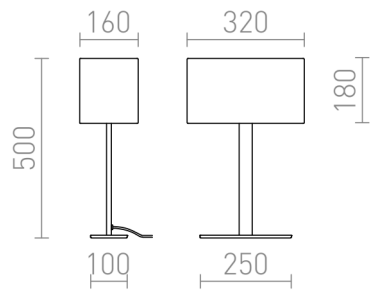

PLAZA DE MESA

Candeeiro de mesa com abajur têxtil texturado.

Preço recomendado EUR incluindo IVA

R11983

PLAZA M de mesa branco cromo 230V LED E27
15W

198,00

3D model

manual