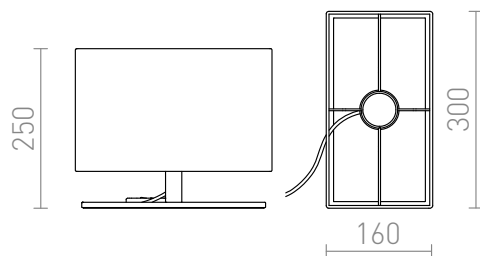

PLAZA S DE MASA

Corp de iluminat de masă cu abajur textil structurat.
preț recomandat cu amănuntul RON cu TVA inclus

R11973

PLAZA S de masă alb crom 230V E27 42W

750,-

 3D model

 manual

G13026