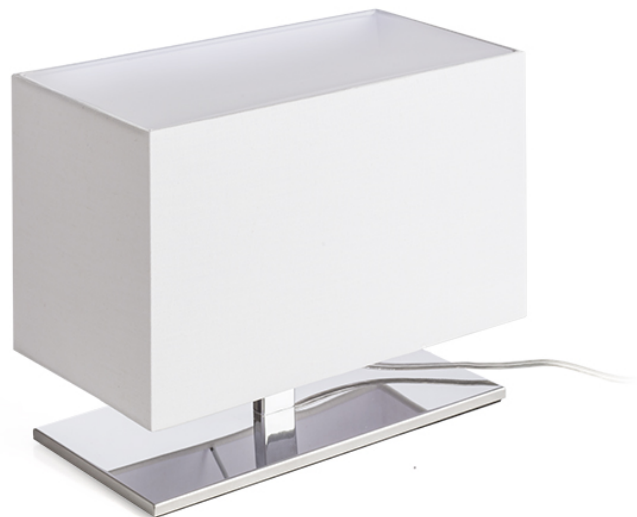

PLAZA S DE MASA

Corp de iluminat de masă cu abajur textil structurat.
preț recomandat cu amănuntul RON cu TVA inclus

R11973

PLAZA S de masă alb crom 230V E27 42W

750,-

 3D model

 manual

G13026