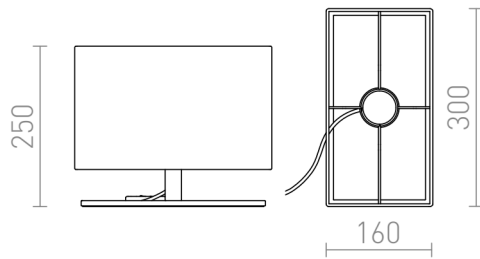

PLAZA S STOLNÍ

Stolní svítidlo se strukturovaným textilním stínidlem.

MOC CZK vč DPH

R11973

PLAZA S stolní bílá chrom 230V LED E27 15W

3 600,-

3D model

PDF manual