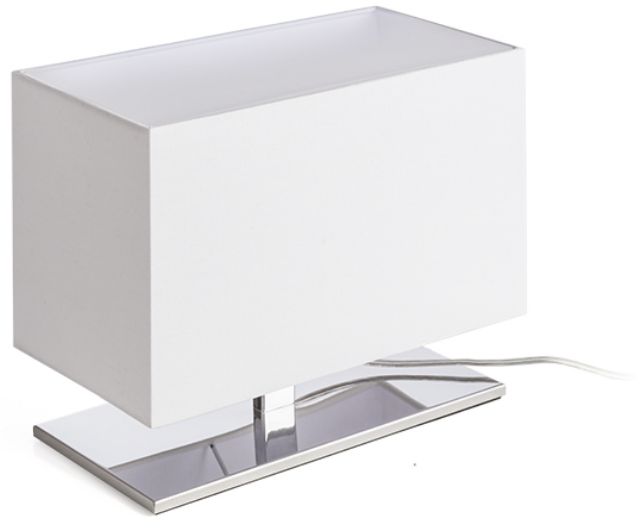

PLAZA S STOLNÍ

Stolní svítidlo se strukturovaným textilním stínidlem.

MOC CZK vč DPH

R11973

PLAZA S stolní bílá chrom 230V LED E27 15W

3 600,-

3D model

PDF manual

G13026