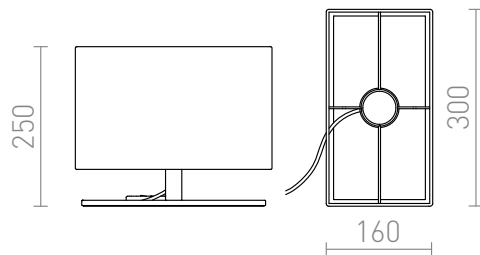

PLAZA S НАСТОЛНА

Настолна лампа със структуриран текстилен абажур.

цена на дребно BGN с ДДС

R11973

PLAZA S настолна бяло хром 230V E27 42W

320,-

 3D model

 manual