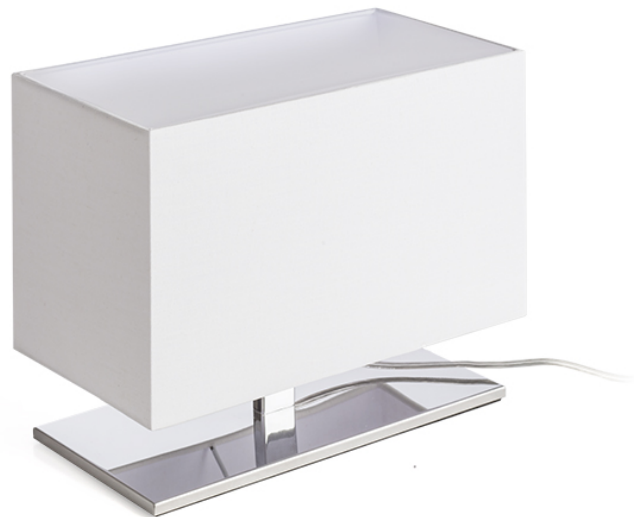

PLAZA S НАСТОЛНА

Настолна лампа със структуриран текстилен абажур.

цена на дребно BGN с ДДС

R11973

PLAZA S настолна бяло хром 230V E27 42W

320,-

 3D model

 manual

G13026