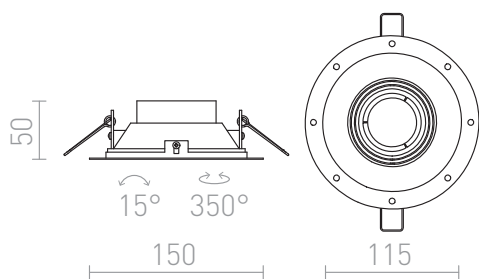

IPSO R

Verzonken lamp zonder raam voor lichtbronnen met GU10 fitting.
adviesverkoopprijs EUR incl. BTW

R12046

IPSO R frameless wit 230V GU10 50W

48,00

3D model

PDF manual

G11841