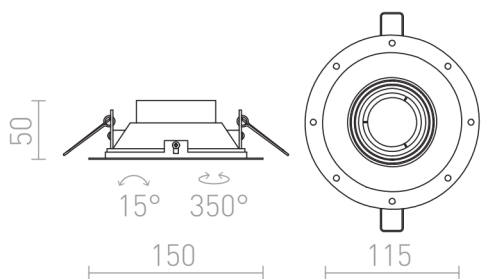

IPSO R

Χωνευτό φωτιστικό χωρίς περίβλημα για πηγές φωτός με υποδοχή GU10.

Λιανική τιμή EUR με ΦΠΑ

R12046

IPSO R frameless λευκό 230V LED GU10 8W

38,00

3D model

manual