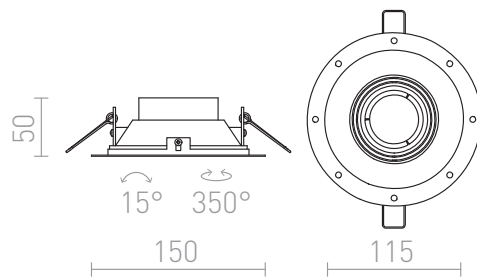

IPSO R

Rahmenlose Einbauleuchte für Lichtquelle mit GU10 Fassung.

EV EUR inkl. MwSt

R12046

IPSO R frameless weiß 230V LED GU10 8W

38,00

3D model

PDF manual