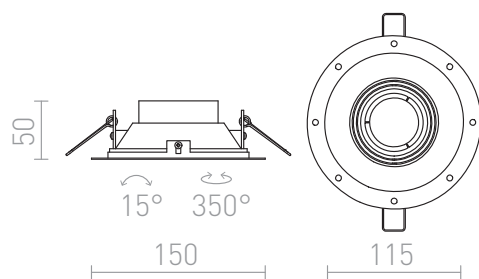

# IPSO R

Луна за вграждане, без рамки, за светлинни източници с фасунга GU10.

цена на дребно BGN с ДДС

R12046

IPSO R frameless бяло 230V GU10 50W

88,-

3D model

manual