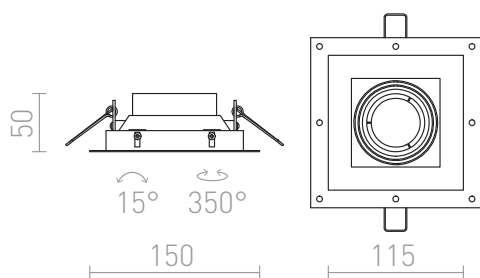

IPSO SQ

Corp de iluminat încadrat fără ramă pentru sursă de lumină cu soclu GU10.

preț recomandat cu amănuntul RON cu TVA inclus

R12045

IPSO SQ frameless alb 230V GU10 50W

215,-

3D model

manual