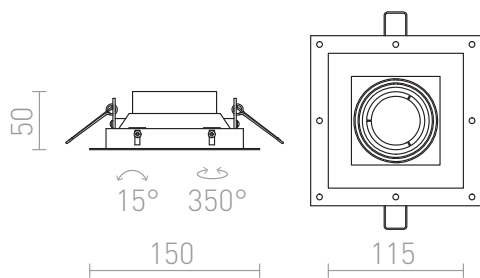

IPSO SQ

Verzonken lamp zonder raam voor lichtbronnen met GU10 fitting.
adviesverkoopprijs EUR incl. BTW

R12045

IPSO SQ frameless wit 230V GU10 50W

48,00

3D model

manual

G11841