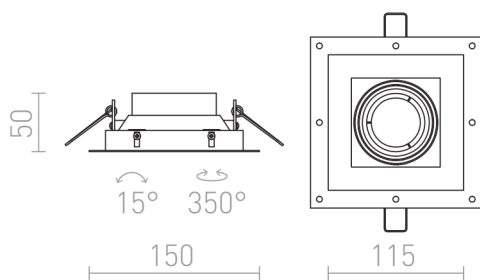

# IPSO SQ

Χωνευτό φωτιστικό χωρίς περίβλημα για πηγές φωτός με υποδοχή GU10.

Λιανική τιμή EUR με ΦΠΑ

R12045

IPSO SQ frameless λευκό 230V LED GU10 8W

48,00

3D model

manual