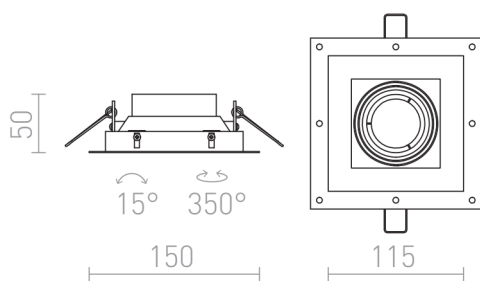

IPSO SQ

Bezrámečkové zápusťné svítidlo pro světelné zdroje s patičí GU10.

MOC CZK vč DPH

R12045

IPSO SQ frameless bílá 230V LED GU10 8W

980,-

3D model

manual