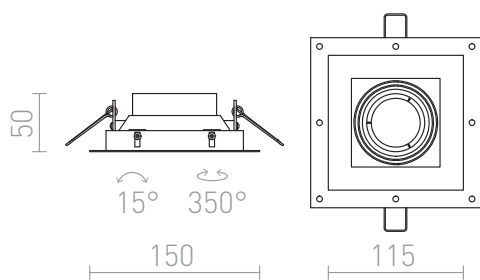

IPSO SQ

Луна за вграждане, без рамки, за светлинни източници с фасунга GU10.

цена на дребно BGN с ДДС

R12045

IPSO SQ frameless бяло 230V GU10 50W

88,-

3D model

14

15°

12/12

0,38

0,38

G11841