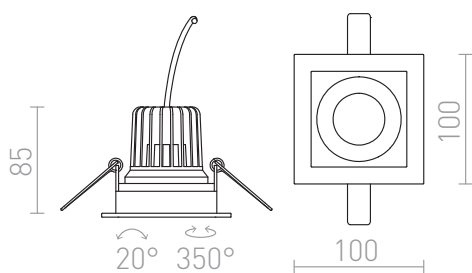

TIM

LED 10W 750 lm Ra 80

Corp de iluminat spot încastrat basculant. Driver inclus.
preț recomandat cu amănuntul RON cu TVA inclus

R12009

TIM încastrat alb 230V LED 10W 3000K

248,-

3D model

13

20°

9,5/9,5

0,462

0,462

PDF manual