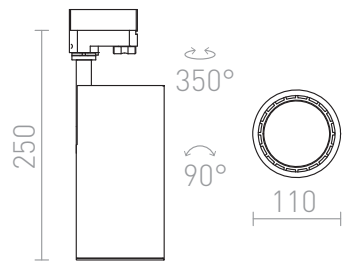

PRODIGI L

LED 30W 2700 lm Ra 80

Reflector voor 3-f. stroomrail. Inclusief 30W LED diode.
adviesverkoopprijs EUR incl. BTW

R12049

PRODIGI L voor 3f. stroomrail wit 230V LED
30W 36° 3000K

188,00

36°

90°

1,65

 3D model

 manual

 .ies data