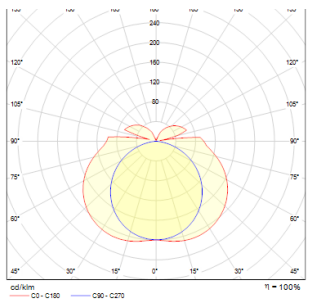

REGINA 60

LED 9W 778 lm Ra 80

Lineárne LED diódové svietidlo vhodné nad zrkadlo. S možnosťou použitia do vlhkého prostredia.

MOC EUR vč DPH

R12000

REGINA LED 60 chróm 230V LED 9W IP44
3000K

120,00

IP44