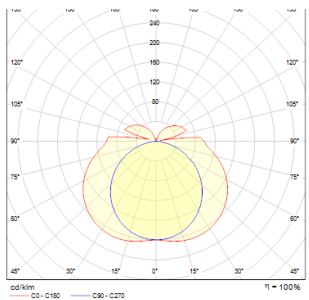

LED 9W 778 lm Ra 80

Corp de iluminat linear LED se montează deasupra oglinzii. Potrivit pentru utilizare în medii umede.

preț recomandat cu amănuntul RON cu TVA inclus

R12000

REGINA LED 60 crom 230V LED 9W IP44 3000K

580,-

IP44