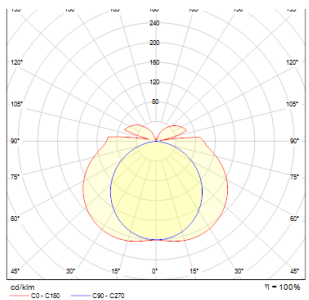

REGINA 60

LED 9W 778 lm Ra 80

Lineaire LED diode lamp geschikt voor boven spiegel en vochtige ruimtes.

adviesverkoopprijs EUR incl. BTW

R12000

REGINA LED 60 Chrom 230V LED 9W IP44
3000K

120,00

IP44