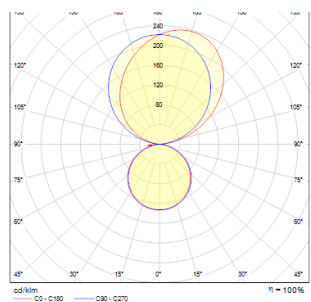

LED 14W 550 lm Ra 80

Corp de iluminat LED linear de perete cu iluminare SUS / JOS. Cu posibilitatea de a fi utilizat în medii umede.
preț recomandat cu amănuntul RON cu TVA inclus

R11993

MARINA LED 60 de perete crom 230V LED 14W
IP44 3000K

835,-

IP44