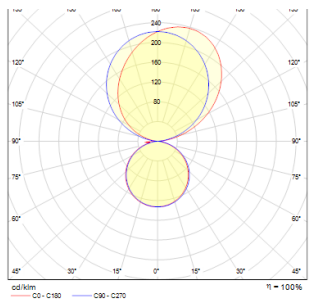

MARINA 60

LED 19W 822 lm Ra 80

Aflang UP/DOWN lampe i krom. Eget til vådrum.

RP DKK inkl. MOMS

R11993

MARINA LED 60 væg krom 230V LED 19W IP44
3000K

1 300,-

IP44