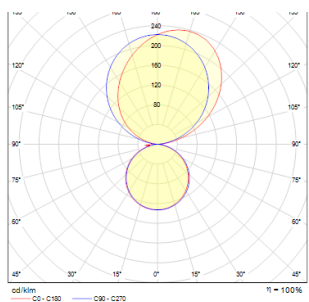

LED 14W 550 lm Ra 80

Линейна лампа за стенен монтаж с вграден LED за осветяване UP/DOWN. Подходяща за помещения с влага.

цена на дребно BGN с ДДС

R11993

MARINA LED 60 стенна хром 230V LED 14W
IP44 3000K

328,-

IP44