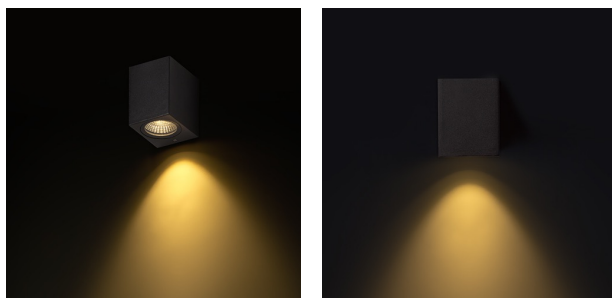

LED 3W 176 lm Ra 80

Zunanja stenska LED svetilka za enosmerno razsvetljavo.

Preporučena cena EUR s PDV-OM

R12021	KUBI I antracitna siva 230V LED 3W 56° IP54 3000K	58,00

IP54