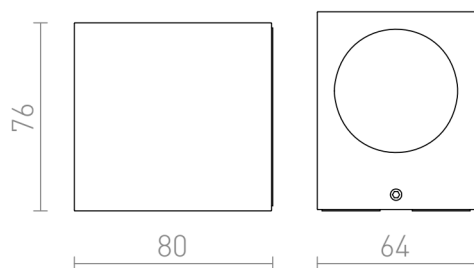

# IP54

56°

0,38

 3D model

 manual

 .ies data