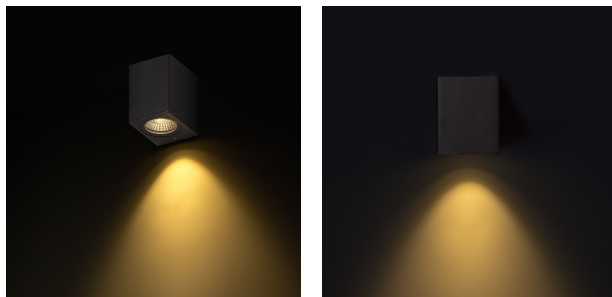

LED 3W 176 lm Ra 80

Corp de iluminat exterior de perete cu LED, din aluminiu turnat sub presiune.
preț recomandat cu amănuntul RON cu TVA inclus

R12021

KUBI I antracit 230V LED 3W 56° IP54 3000K

248,-

IP54