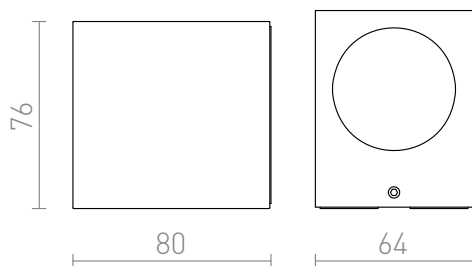

KUBI I

LED 3W 176 lm Ra 80

Corp de iluminat exterior de perete cu LED, din aluminiu turnat sub presiune.
preț recomandat cu amănuntul RON cu TVA inclus

R12021

KUBI I antracit 230V LED 3W 56° IP54 3000K

248,-

IP54

56°

0,38

 3D model

 manual

 .ies data