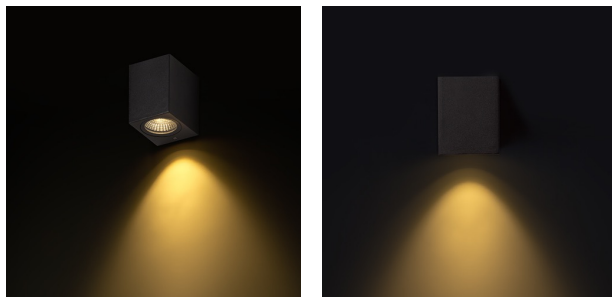

LED 3W 176 lm Ra 80

Aplique LED de exterior para iluminação unidirecional.

Preço recomendado EUR incluindo IVA

R12021	KUBI I cinzento antracite 230V LED 3W 56° IP54 3000K	58,00

IP54