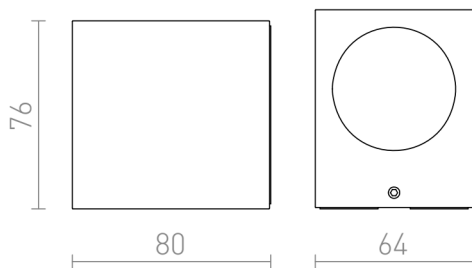

# IP54

56°

0,38

 3D model

 manual

 .ies data