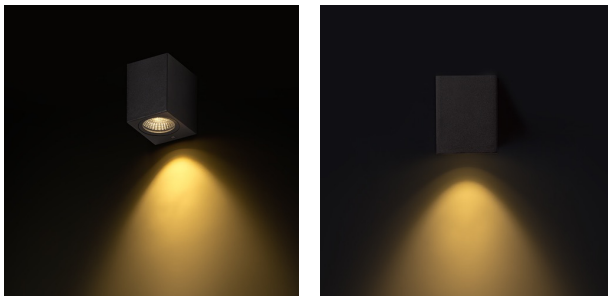

KUBI I

LED 3W 176 lm Ra 80

Εξωτερικό φωτιστικό LED για φωτισμό μονής κατευθύνσεως.

Λιανική τιμή EUR με ΦΠΑ

R12021

KUBI I γκρι ανθρακίτη 230V LED 3W 56° IP54
3000K

58,00

IP54