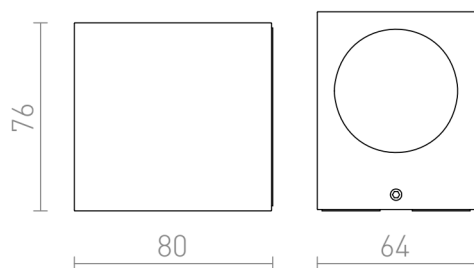

LED 3W 176 lm Ra 80

Vægglampe for udendørs brug med en indbygget 3W LED lyskilde for enkelrettet belysning.

RP DKK inkl. MOMS

R12021	KUBI I antracitgrå 230V LED 3W 56° IP54 3000K	380,-

IP54