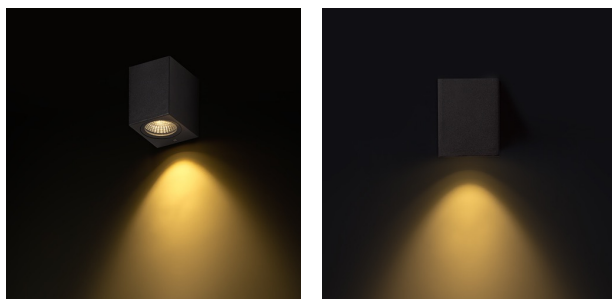

LED 3W 176 lm Ra 80

Vægglampe for udendørs brug med en indbygget 3W LED lyskilde for enkelrettet belysning.

RP DKK inkl. MOMS

R12021	KUBI I antracitgrå 230V LED 3W 56° IP54 3000K	380,-

IP54