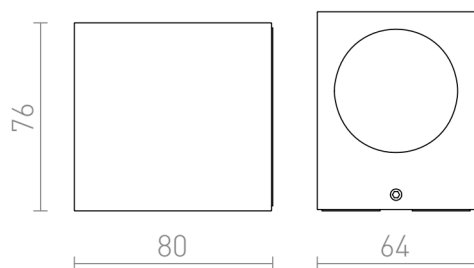

KUBI I

LED 3W 176 lm Ra 80

Venkovní nástěnné LED svítidlo pro jednosměrné svícení.

MOC CZK vč DPH

R12021

KUBI I antracitová 230V LED 3W 56° IP54 3000K

1 280,-

IP54

56°

0,38

 3D model

 manual

 .ies data