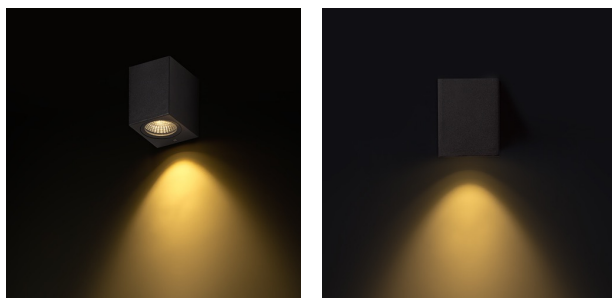

KUBI I

LED 3W 176 lm Ra 80

Venkovní nástěnné LED svítidlo pro jednosměrné svícení.

MOC CZK vč DPH

R12021

KUBI I antracitová 230V LED 3W 56° IP54 3000K

1 280,-

IP54