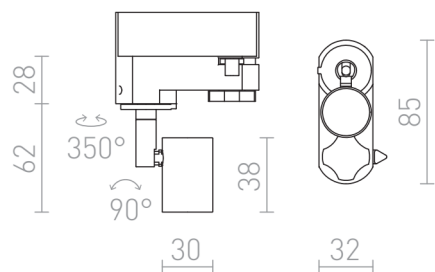

TRICA

Lámpatest három áramkörű sínrendszerre GU10 foglalattal. Használható 111 vagy 51 mm átmérőjű fényforrás. A termékek méretei fényforrás nélkül vannak megadva.

ajánlott kiskereskedelmi ár HUF áfával

R12006	TRICA háromfázisú áramkörös sínre fekete 230V LED GU10 12W	3 500,-
R12007	TRICA háromfázisú áramkörös sínre fehér 230V LED GU10 12W	3 500,-

 3D model

 manual

G12723