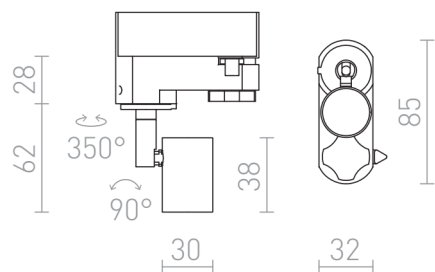

# TRICA

Προβολέας με υποδοχή GU10 για ράγα φωτισμού 3 κυκλωμάτων. Μπορούν να χρησιμοποιηθούν πηγές φωτός διαμέτρου 111mm και 51mm. Όλες οι μετρήσεις έχουν καθοριστεί χωρίς πηγή φωτός.

Λιανική τιμή EUR με ΦΠΑ

R12006	TRICA για ράγες φωτισμού τριών κυκλωμάτων μαύρο 230V LED GU10 12W	10,00
R12007	TRICA για ράγες φωτισμού τριών κυκλωμάτων λευκό 230V LED GU10 12W	10,00

 3D model

 manual

G12723