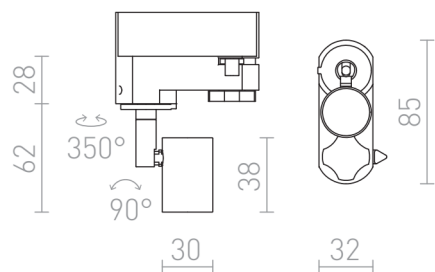

TRICA

Svítlidlo pro tříokruhový lištový systém s patičí GU10. Lze použít světelný zdroj s průměrem 111 mm nebo 51 mm.
Rozměry výrobku jsou udávány bez světelného zdroje.

MOC CZK vč DPH

R12006	TRICA pro tříokr. lištu černá 230V LED GU10 12W	200,-
R12007	TRICA pro tříokr. lištu bílá 230V LED GU10 12W	200,-

 3D model

 manual

G12723