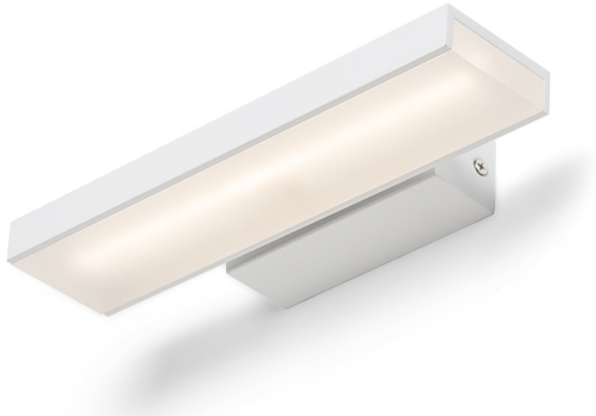

STRAIGHT

LED 6W 280 lm Ra 80

Corp de iluminat cu LED montat pe perete, cu abajur masiv din acrilat mat.

preț recomandat cu amănuntul RON cu TVA inclus

R12019

STRAIGHT de perete alb 230V LED 6W 3000K

360,-

 3D model