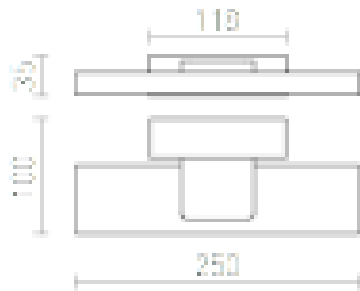

STRAIGHT

LED 6W 280 lm Ra 80

Corp de iluminat cu LED montat pe perete, cu abajur masiv din acrilat mat.

preț recomandat cu amănuntul RON cu TVA inclus

R12019

STRAIGHT de perete alb 230V LED 6W 3000K

360,-

 3D model