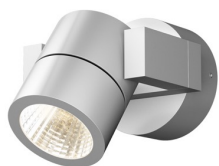

LED 6W 315 lm Ra 80

Reflector solid din aluminiu cu LED-uri de 6W. Corpul de iluminat este înclinat într-o singură axă.
preț recomandat cu amănuntul RON cu TVA inclus

R12033	ORIT de perete aluminiu 230V LED 6W 80° IP44 3000K	420,-

IP44