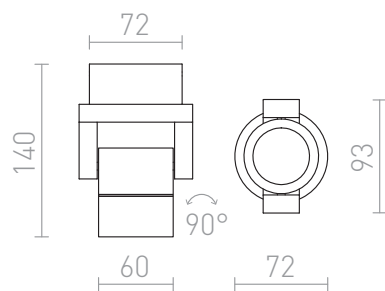

# ORIT

LED 6W 315 lm Ra 80

Reflector solid din aluminiu cu LED-uri de 6W. Corpul de iluminat este înclinat într-o singură axă.  
preț recomandat cu amănuntul RON cu TVA inclus

R12033	ORIT de perete aluminiu 230V LED 6W 80° IP44 3000K	420,-
--------	-------------------------------------------------------	-------

## IP44

 3D model

 manual