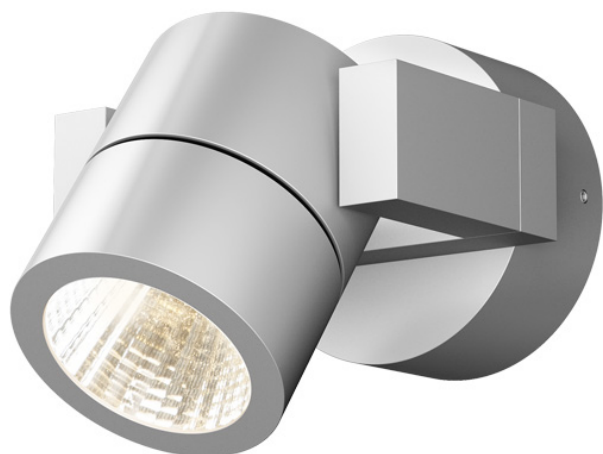

# ORIT

LED 6W 315 lm Ra 80

Reflector solid din aluminiu cu LED-uri de 6W. Corpul de iluminat este înclinat într-o singură axă.  
preț recomandat cu amănuntul RON cu TVA inclus

R12033	ORIT de perete aluminiu 230V LED 6W 80° IP44 3000K	420,-
--------	-------------------------------------------------------	-------