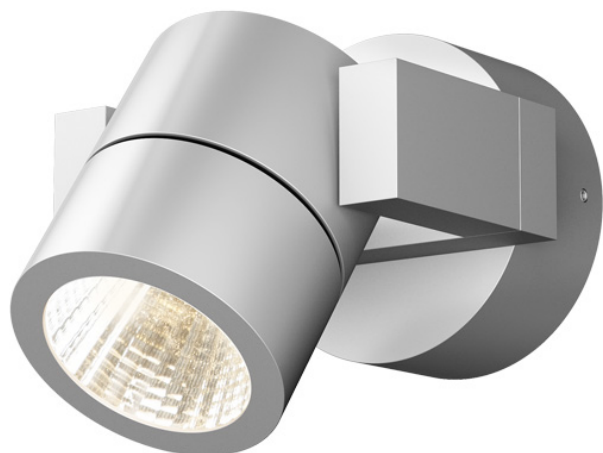

ORIT

LED 6W 315 lm Ra 80

Buiten aluminium spotlight met kantelfunctie + geïntegreerde LED. De reflector kan alleen in een as kantelen.
adviesverkoopprijs EUR incl. BTW

R12033	ORIT wandlamp Aluminium 230V LED 6W 80° IP44 3000K	78,00
--------	---	-------

IP44

 3D model

 manual