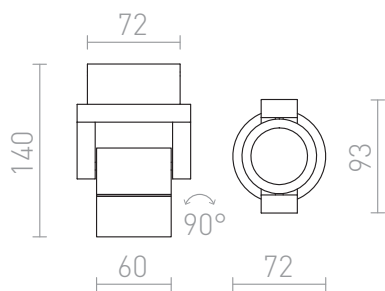

ORIT

LED 6W 315 lm Ra 80

Buiten aluminium spotlight met kantelfunctie + geïntegreerde LED. De reflector kan alleen in een as kantelen.
adviesverkoopprijs EUR incl. BTW

R12033	ORIT wandlamp Aluminium 230V LED 6W 80° IP44 3000K	78,00
--------	---	-------

IP44

 3D model

 manual