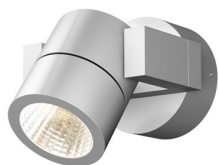

ORIT

LED 6W 315 lm Ra 80

Buiten aluminium spotlight met kantelfunctie + geïntegreerde LED. De reflector kan alleen in een as kantelen.
adviesverkoopprijs EUR incl. BTW

R12033	ORIT wandlamp Aluminium 230V LED 6W 80° IP44 3000K	78,00
--------	---	-------

IP44

 3D model

 manual