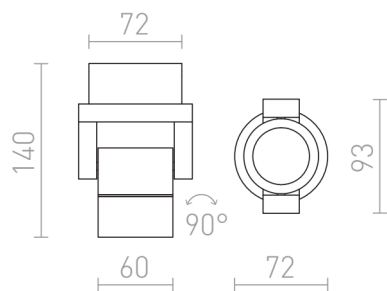

ORIT

LED 6W 315 lm Ra 80

Εξωτερικός προβολέας από αλουμίνιο με λειτουργία κλίσης και ενσωματωμένο LED. Το κάτοπτρο κλίνει μόνο σε έναν άξονα.

Λιανική τιμή EUR με ΦΠΑ

R12033	ORIT Επιτοίχιος αλουμίνιο 230V LED 6W 80° IP44 3000K	78,00
--------	---	-------

IP44

 3D model

 manual