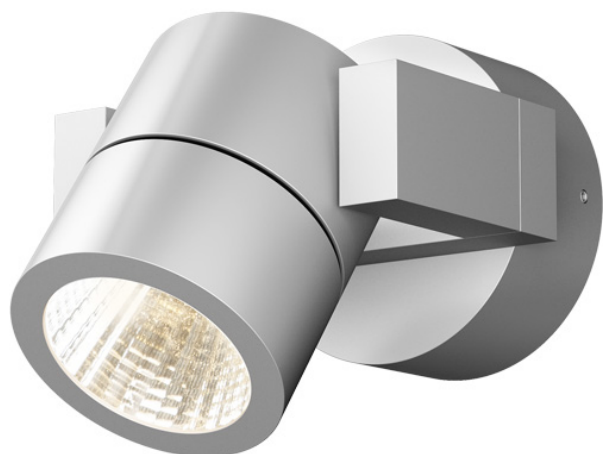

ORIT

LED 6W 315 lm Ra 80

Εξωτερικός προβολέας από αλουμίνιο με λειτουργία κλίσης και ενσωματωμένο LED. Το κάτοπτρο κλίνει μόνο σε έναν άξονα.

Λιανική τιμή EUR με ΦΠΑ

R12033	ORIT Επιτοίχιος αλουμίνιο 230V LED 6W 80° IP44 3000K	78,00
--------	---	-------

IP44

 3D model

 manual