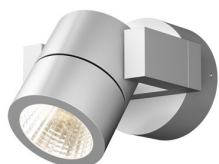

LED 6W 315 lm Ra 80

Εξωτερικός προβολέας από αλουμίνιο με λειτουργία κλίσης και ενσωματωμένο LED. Το κάτοπτρο κλίνει μόνο σε έναν άξονα.

Λιανική τιμή EUR με ΦΠΑ

R12033	ORIT Επιτοίχιος αλουμίνιο 230V LED 6W 80° IP44 3000K	78,00

IP44