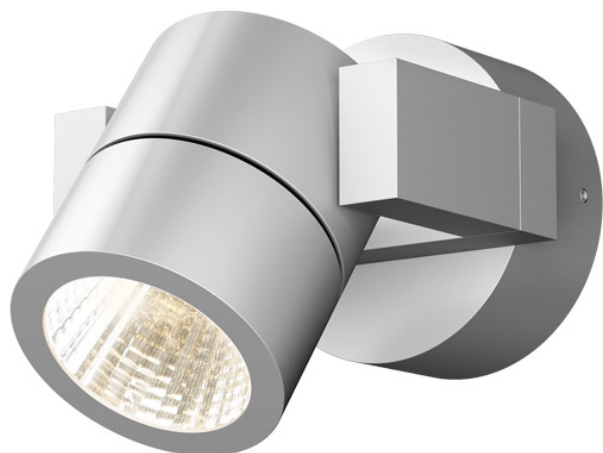

ORIT

LED 6W 315 lm Ra 80

Foco de aluminio para exteriores con función de inclinación, tiene LED integrado de 6W. El foco puede inclinarse solamente en un eje.

Precio recomendado EUR con IVA

R12033	ORIT de pared aluminio 230V LED 6W 80° IP44 3000K	78,00
--------	--	-------

IP44

 3D model

 manual