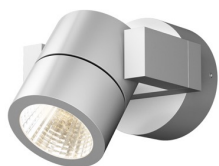

LED 6W 315 lm Ra 80

Foco de aluminio para exteriores con función de inclinación, tiene LED integrado de 6W. El foco puede inclinarse solamente en un eje.

Precio recomendado EUR con IVA

R12033	ORIT de pared aluminio 230V LED 6W 80° IP44 3000K	78,00

IP44