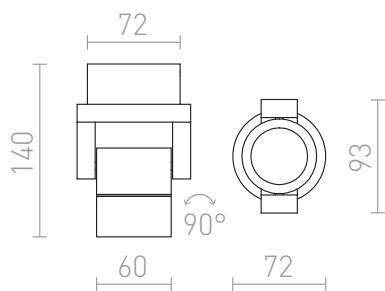

ORIT

LED 6W 315 lm Ra 80

Foco de aluminio para exteriores con función de inclinación, tiene LED integrado de 6W. El foco puede inclinarse solamente en un eje.

Precio recomendado EUR con IVA

R12033	ORIT de pared aluminio 230V LED 6W 80° IP44 3000K	78,00
--------	--	-------

IP44

 3D model

 manual