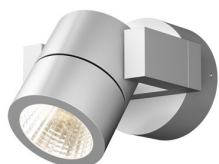

LED 6W 315 lm Ra 80

Външен прожектор от алуминий с функция за накланяне и вграден LED. Рефлекторът може да се накланя само около една ос.

цена на дребно BGN с ДДС

R12033	ORIT стенна алуминий 230V LED 6W 80° IP44 3000K	158,-

IP44