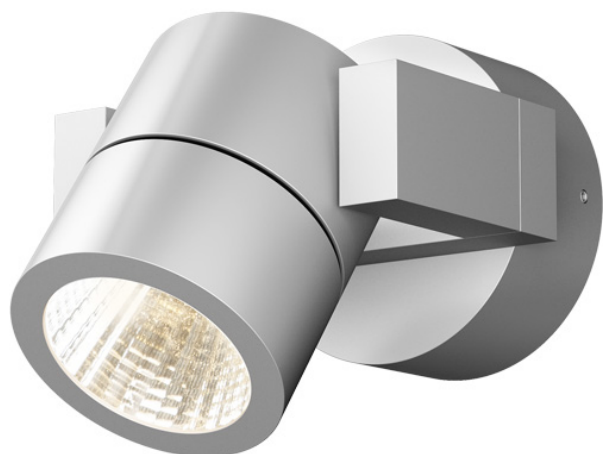

ORIT

LED 6W 315 lm Ra 80

Външен прожектор от алуминий с функция за накланяне и вграден LED. Рефлекторът може да се накланя само около една ос.

цена на дребно BGN с ДДС

R12033	ORIT стенна алуминий 230V LED 6W 80° IP44 3000K	158,-
--------	--	-------

IP44

 3D model

 manual