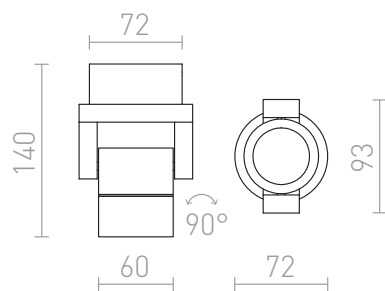

ORIT

LED 6W 315 lm Ra 80

Външен прожектор от алуминий с функция за накланяне и вграден LED. Рефлекторът може да се накланя само около една ос.

цена на дребно BGN с ДДС

R12033	ORIT стенна алуминий 230V LED 6W 80° IP44 3000K	158,-
--------	--	-------

IP44

 3D model

 manual