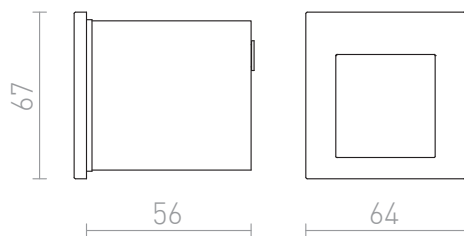

LED 3W 80 lm Ra 80

Corp de iluminat de perete încastrat, potrivit pentru exterior și interior, în trei culori. Inclusiv cutia de montare.
Instalarea doar cu iluminare în jos.

preț recomandat cu amănuntul RON cu TVA inclus

R12013	TESS SQ încastrat alb 230V LED 3W IP54 3000K	258,-
R12014	TESS SQ încastrat gri argintiu 230V LED 3W IP54 3000K	258,-
R12015	TESS SQ încastrat antracit 230V LED 3W IP54 3000K	258,-

IP54