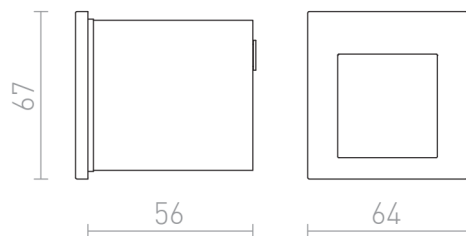

3D model

manual

.ies data