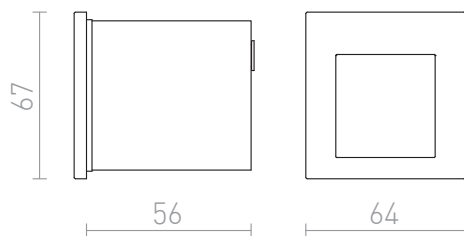

LED 3W 80 lm Ra 80

Vierkante verzonken wandlamp geschikt voor binnen en buiten gebruik. Geschikt alleen voor neerwaartse lichtstroom. Beschikbaar in drie verschillende kleuren. Inbegrepen inbouwdoos.

adviesverkoopprijs EUR incl. BTW

R12013	TESS SQ inbouwlamp wit 230V LED 3W IP54 3000K	58,00
R12014	TESS SQ inbouwlamp zilvergrijs 230V LED 3W IP54 3000K	58,00
R12015	TESS SQ inbouwlamp antracietgrijs 230V LED 3W IP54 3000K	58,00

IP54