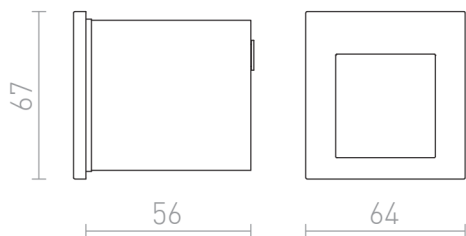

3D model

PDF manual

.ies data