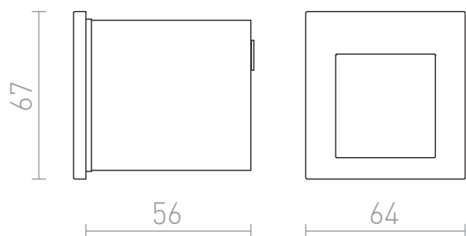

TESS SQ

LED 3W 80 lm Ra 80

Zápustné hranaté svítidlo do stěny vhodné pro venkovní i vnitřní použití ve třech barevných provedeních. Včetně montážního boxu. Instalace pouze svícením dolů.

MOC CZK vč DPH

R12013	TESS SQ zápustná bílá 230V LED 3W IP54 3000K	1 280,-
R12014	TESS SQ zápustná stříbrnošedá 230V LED 3W IP54 3000K	1 280,-
R12015	TESS SQ zápustná antracitová 230V LED 3W IP54 3000K	1 280,-

IP54

3D model

manual

.ies data