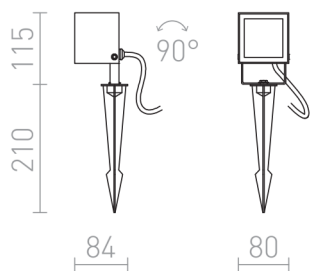

BORA

LED 6W 340 lm Ra 80

Τετράγωνος εξωτερικός προβολέας με ενσωματωμένο LED, διατίθεται με καλώδιο ρεύματος 1m χωρίς πρίζα.

Λιανική τιμή EUR με ΦΠΑ

R12025

BORA σε καρφί γκρι ανθρακίτη 230V LED 6W  
50° IP54 3000K

88,00

IP54

50°

90°

0,71

IES

IES

 3D model